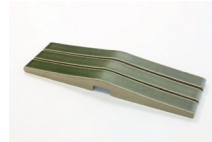

## ORI by Ronan Bouroullec

「押出成形」という製造技術を用いてつくられた、うっすらと「く」の字に上部が盛り上がった細長いタイル。窯変釉がひとつひとつのタイルを味わいある表情に仕上げています。いわゆる一般的なタイルが貼られた壁や、モザイクやレリーフのようにアートが描かれている壁があるとしたら、「Ori」はまさにその中間。このタイルは純粋に“陶器の美しさ”を表現することを意図しています。貼りめぐらせた Ori の、テキスタイルの織りのような空気をはらんだ柔らかさが、固くフラットな壁に動きを生み出します。

※貼り終えたあとに一番外側のタイル以外は動かすことができないため、接着前に墨出し、シミュレーションを行うことをお勧めします。隅から縦横交互に接着してください。接着には、はみ出さないようにタイル用の弾性接着材を使用するか建材用の強力両面テープを使用してください。

PRICES [ex-works] ※日本限定販売

Quantity

1-9.....	¥ 2000
10-49 .....	¥ 1600
50-99 .....	¥ 1300
Over 100.....	¥ 1100

Size: L300 x W27 x T28mm  
44.5 本 /m<sup>2</sup>

ORI-01

ORI-02

ORI-03

ORI-04

ORI-05

ORI-06

ORI-07