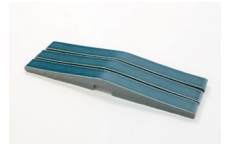

## ORI by Ronan Bouroullec

「押出成形」という製造技術を用いてつくられた、うっすらと「く」の字に上部が盛り上がった細長いタイル。窯変釉がひとつひとつのタイルを味わいある表情に仕上げています。いわゆる一般的なタイルが貼られた壁や、モザイクやレリーフのようにアートが描かれている壁があるとしたら、「Ori」はまさにその中間。このタイルは純粋に“陶器の美しさ”を表現することを意図しています。貼りめぐらせた Ori の、テキスタイルの織りのような空気をはらんだ柔らかさが、固くフラットな壁に動きを生み出します。

※貼り終えたあとに一番外側のタイル以外は動かすことができないため、接着前に墨出し、シミュレーションを行うことをお勧めします。隅から縦横交互に接着してください。接着には、はみ出さないようにタイル用の弾性接着材を使用するか建材用の強力両面テープを使用してください。

PRICES [ex-works] ※日本限定販売

Quantity

1-9.....	¥ 2000
10-49 .....	¥ 1600
50-99 .....	¥ 1300
Over 100.....	¥ 1100

Size: L300 x W27 x T28mm  
44.5 本 /m<sup>2</sup>

ORI-01

ORI-02

ORI-03

ORI-04

ORI-05

ORI-06

ORI-07