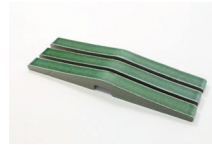

## ORI by Ronan Bouroullec

「押出成形」という製造技術を用いてつくられた、うっすらと「く」の字に上部が盛り上がった細長いタイル。窯変釉がひとつひとつのタイルを味わいある表情に仕上げています。いわゆる一般的なタイルが貼られた壁や、モザイクやレリーフのようにアートが描かれている壁があるとしたら、「Ori」はまさにその中間。このタイルは純粋に“陶器の美しさ”を表現することを意図しています。貼りめぐらせた Ori の、テキスタイルの織りのような空気をはらんだ柔らかさが、固くフラットな壁に動きを生み出します。

※貼り終えたあとに一番外側のタイル以外は動かすことができないため、接着前に墨出し、シミュレーションを行うことをお勧めします。隅から縦横交互に接着してください。接着には、はみ出さないようにタイル用の弾性接着材を使用するか建材用の強力両面テープを使用してください。

PRICES [ex-works] ※日本限定販売

Quantity

1-9.....	¥ 2000
10-49 .....	¥ 1600
50-99 .....	¥ 1300
Over 100.....	¥ 1100

Size: L300 x W27 x T28mm  
44.5 本 /m<sup>2</sup>

ORI-01

ORI-02

ORI-03

ORI-04

ORI-05

ORI-06

ORI-07